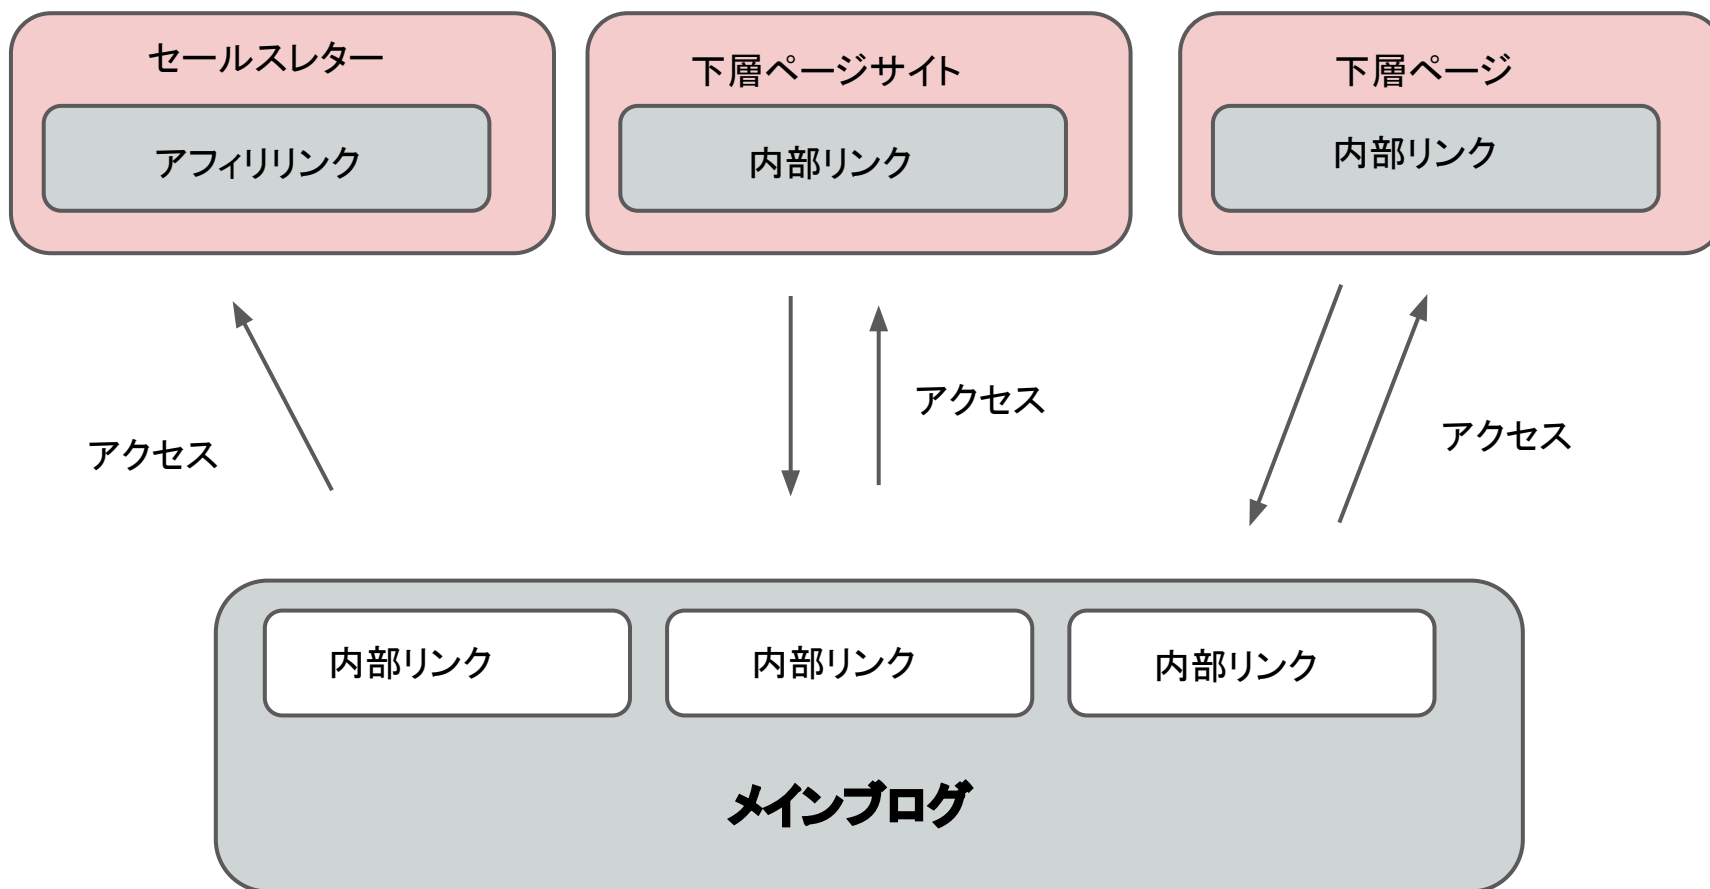

オールメディアSEO実績構築ツアー

HTMLサイトとWordpress最適内部構造

園山恭平

HTML×Wordpress内部構造全体図

HTMLサイトとWordpressの使い分けはケースバイケースで

下層ページ内部リンクの活用ポイント

- ・属性を分けたサイト構築
 - ・トップ階層の方が検索に高評価される
 - ・複数サイトを同ドメインで運営することによりSNS連動などでドメイン強化をする
 - ・グーグル検索エンジンには1検索に同ドメインは3URLしか表示されないことに注意
-